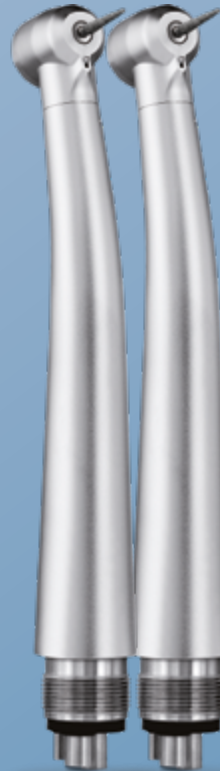

- Cabeça cônica
- Sistema Accu-chuck advanced
- Aço inoxidável
- Válvula antirretorno
- 1 spray ar/água misto
- Vidro óptico multifilar

499 €

~~570€~~

DUO BLACK PEARL ECO

2x BLACK PEARL ECO 4 ORIFICIOS
REF 1600040-001

GARANTIA 12 MESES

- 1 spray aire/água separados
- Enlace 4 orificios
- Sistema Accu-chuck advanced
- Turbina sin luz

799 €

~~899€~~

TORNADO

TORNADO LED REF 1600908-001
ou
TORNADO LK REF 1600907-001

GARANTIA 36 MESES

- Protective Shield (Tratamento de DVP)
- Mais Potente - 30 W
- Mais Silenciosa - 55 dBA
- Dimensão cabeça Ø 12.2 mm H 13.1 mm
- 4 sprays mistos assimétricas ar/água
- Luz LED

999 €

~~1098€~~

DUO BORA 2

2x BORA 2 LED REF 1601152-001
ou
2x BORA 2 LK REF 1601153-001

GARANTIA 24 MESES

- 20 Watt
- 59 dBA
- Dimensão cabeça Ø 11.9 mm 13.2 mm
- 4 sprays assimétricos combinados
- Luz LED
- Válvula antirretorno

S W I S S  M A D E